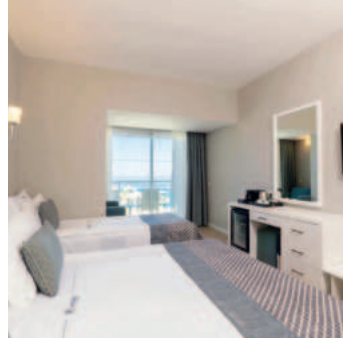

SUPERIOR ODA

- 30 m²
- 1 French + 1 TW Bed + 1 Sofa Bed
- 1 Banyo (Duş / Wc)
- Maks. 2 + 2 / 3 + 1 Kişi Kapasiteli
- Anex Bina Balkonlu, Deniz Manzaralı
- Minibar
- Split Klima
- Bornoz ve Terlik Set-Up
- Kapsül Kahve Makinesi
- Direk Telefon Hattı
- Saç Kurutma Makinesi
- Emanet Kasası
- WI-FI
- Uydu Tv