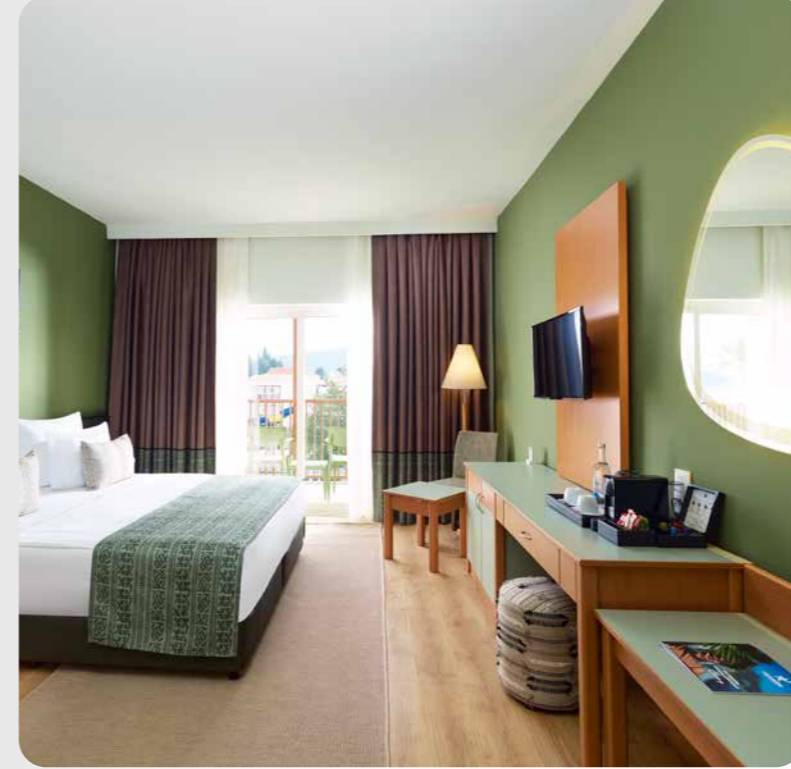

OTEL AİLE ODASI