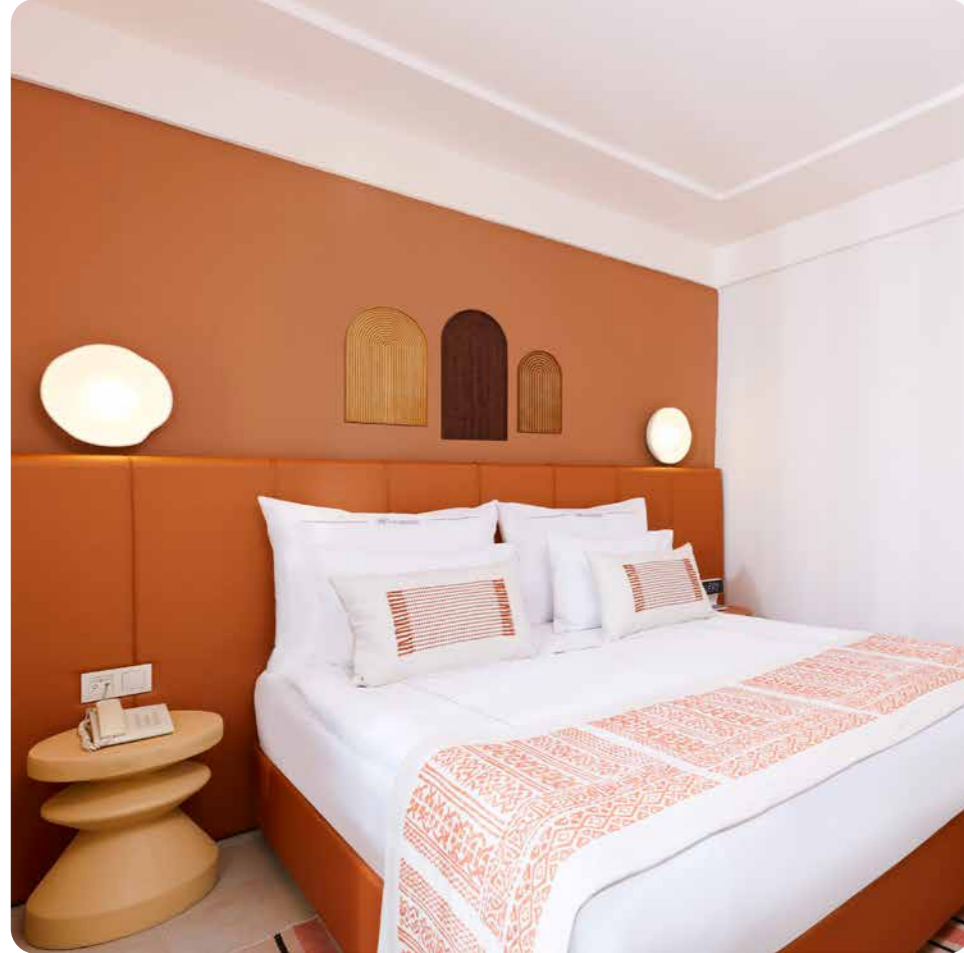

CLUB AİLE ODASI

- 40 m²
- Bahçe Manzaralı
- 1 Banyo (Duşakabin / Wc)
- Buklet Banyo Ürünleri
- Bornoz & Terlik
- Maksimum 3+1 ya da 4 Kişi Kapasiteli
- 2 Ayrı Yatak Odası
- Minibar
- Seramik Zemin
- Kapsül Kahve Makinesi
- Merkezi Sistem Klima
- Direkt Telefon Hattı
- Saç Kurutma Makinesi
- WI-FI
- Dijital Emanet Kasası
- Uydu Yayını / Led TV
- Club Aile Odaları Balkonludur

CLUB AİLE ODASI