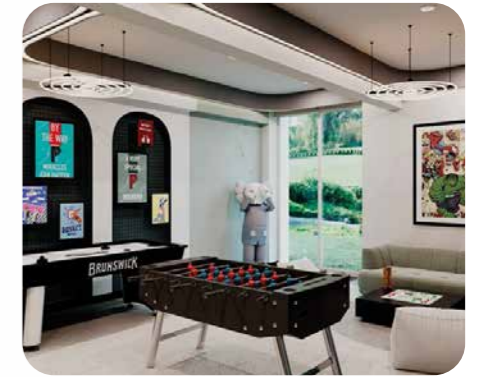

VIBE HUB TEENAGE CLUB

- Нет возрастных ограничений, доступно для всех гостей.
- Часы работы: с 10:00 до 20:00.
- В игровой зоне к услугам гостей: 1 электронный аэрохоккей, 1 настольный футбол, 2 компьютера, 1 электронный дартс, 2 игровые приставки PlayStation, а также комфортная лаунж-зона с диванами и креслами для настольных игр.