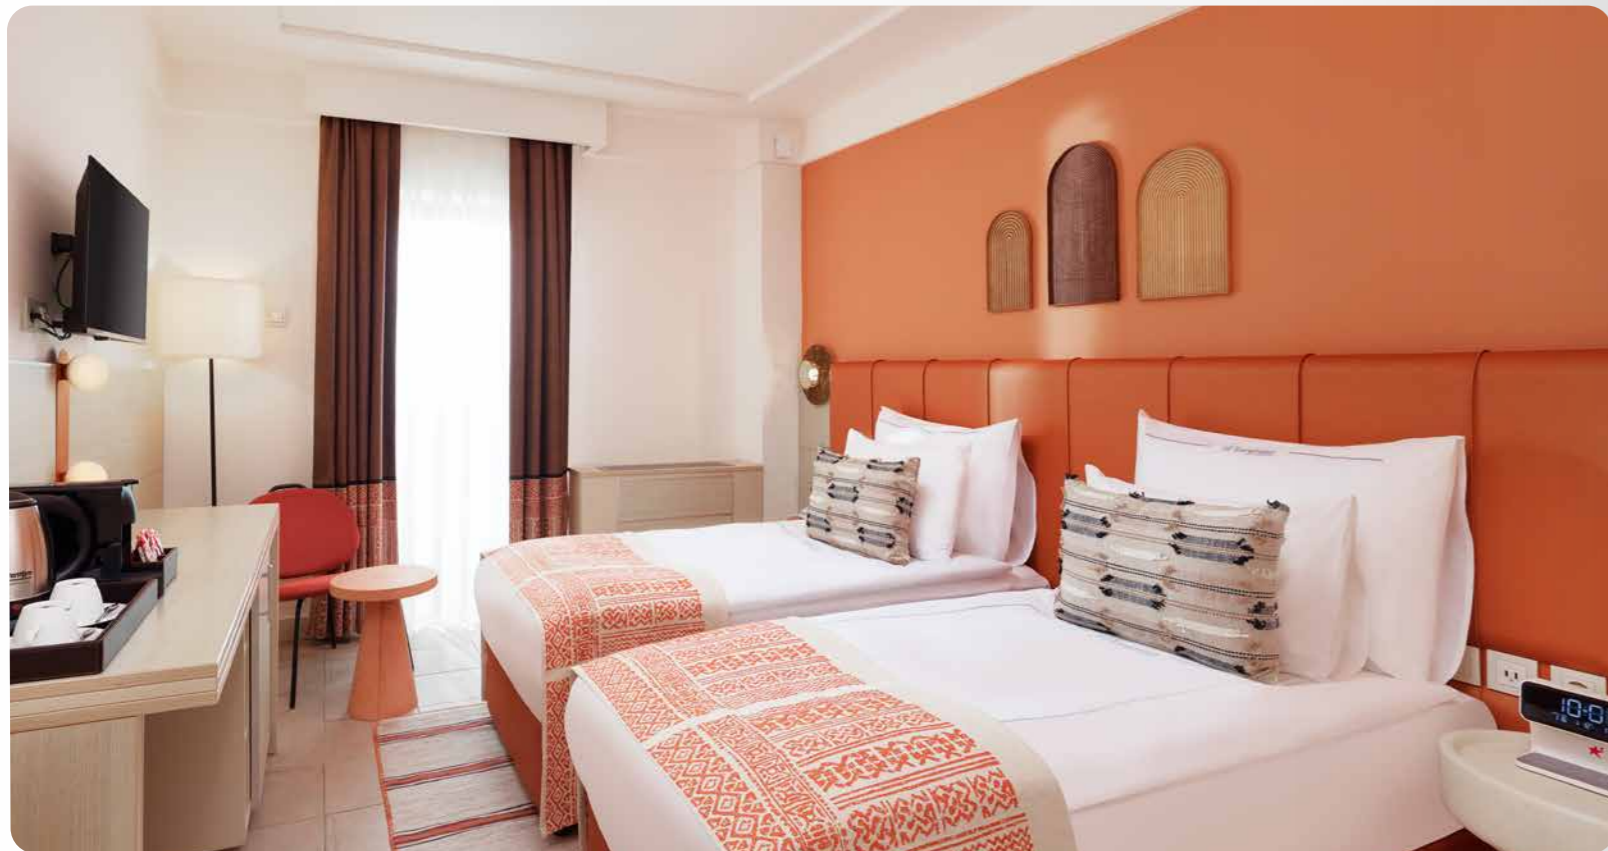

НОМЕР ДЛЯ ЛЮДЕЙ С ОГРАНИЧЕННЫМИ ВОЗМОЖНОСТЯМИ