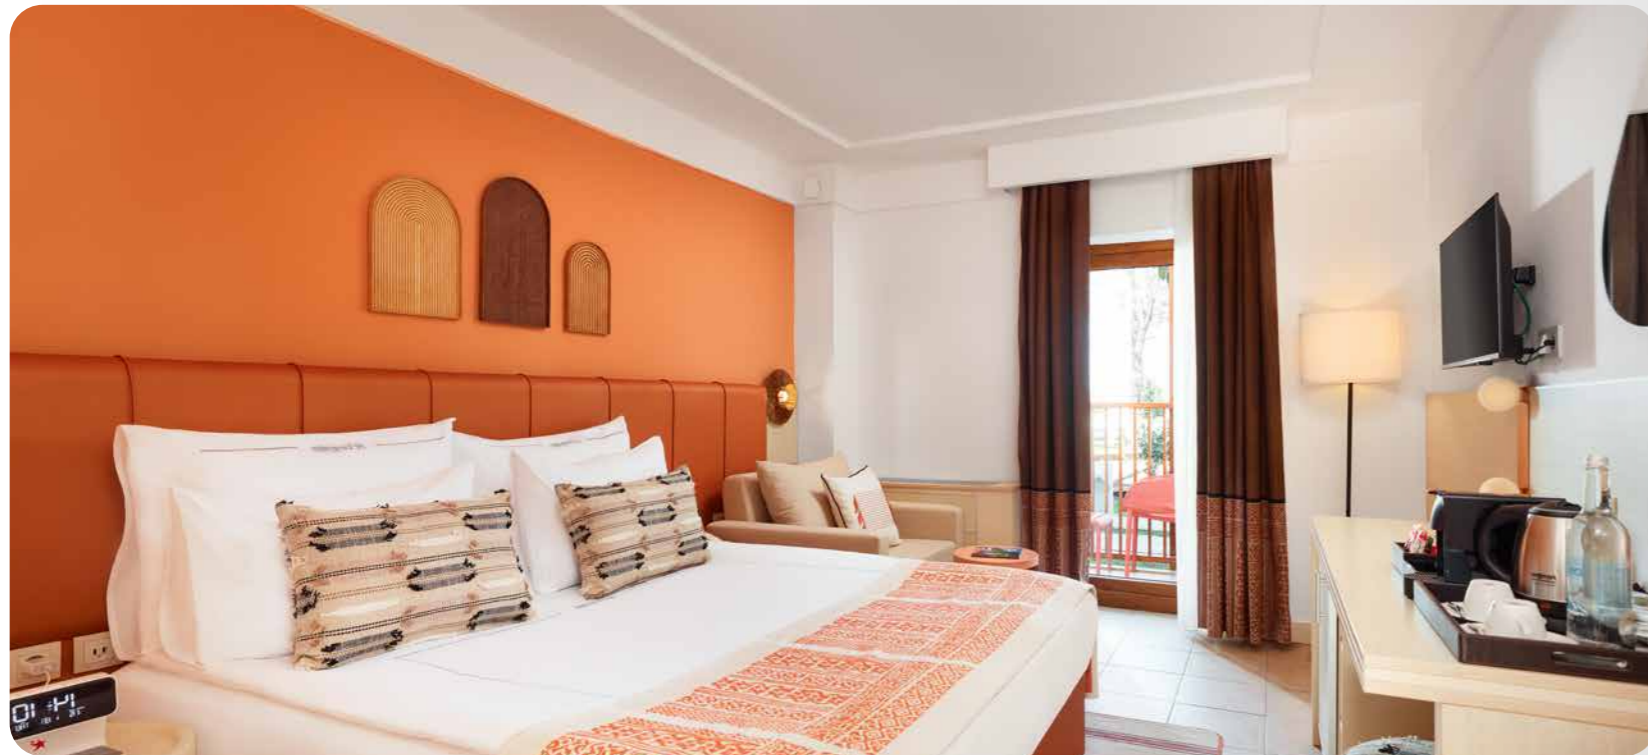

КЛУБНЫЙ СТАНДАРТНЫЙ НОМЕР