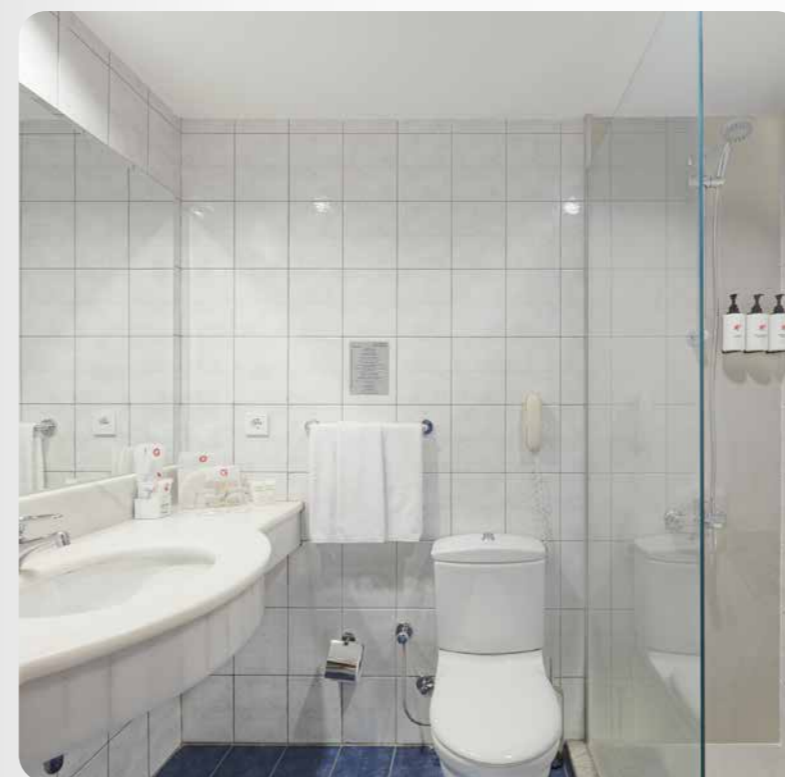

СЕМЕЙНЫЙ НОМЕР В ГЛАВНОМ ЗДАНИИ