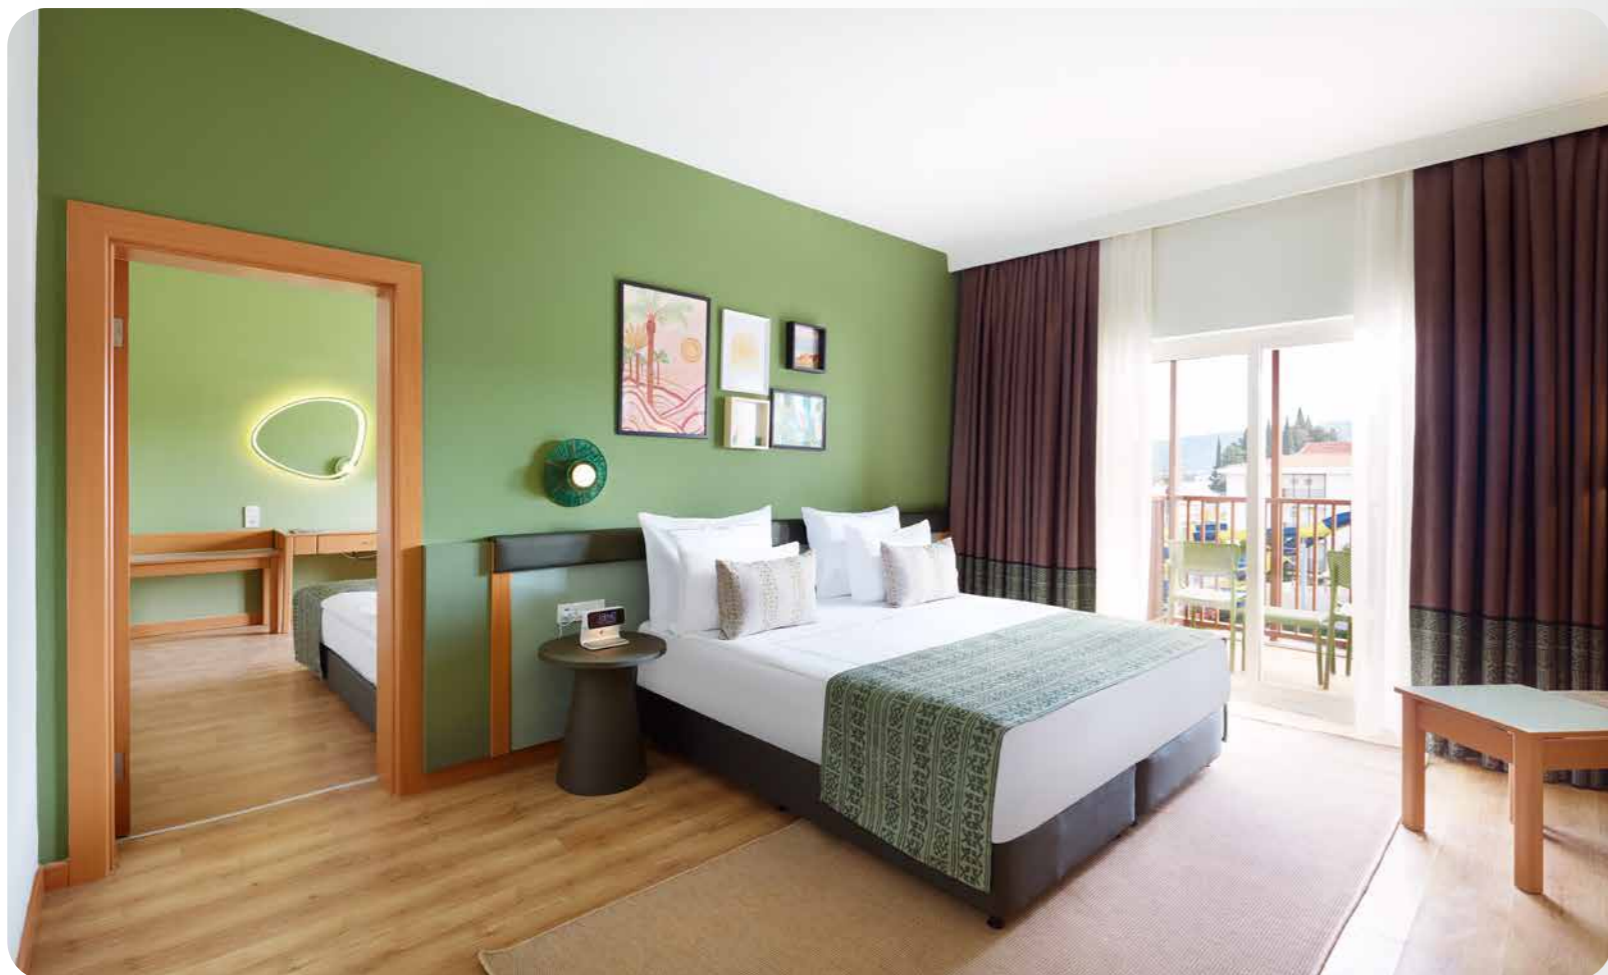

СЕМЕЙНЫЙ НОМЕР В ГЛАВНОМ ЗДАНИИ

- 57 м²
- Вид на бассейн или сад
- Макс. 4+1/ 5 человек
- 2 ваннные комнаты (душ / туалет)
- Банные принадлежности
- Халат & Тапочки
- Мини-бар
- Центральная система кондиционирования
- Паркетный пол
- Капсульная кофемашина
- Прямая телефонная линия
- Фен
- WI-FI
- Электронный сейф
- Спутниковое ТВ / LED-телевизор
- 2 отдельные спальни
- Семейные номера в главном здании с балконом