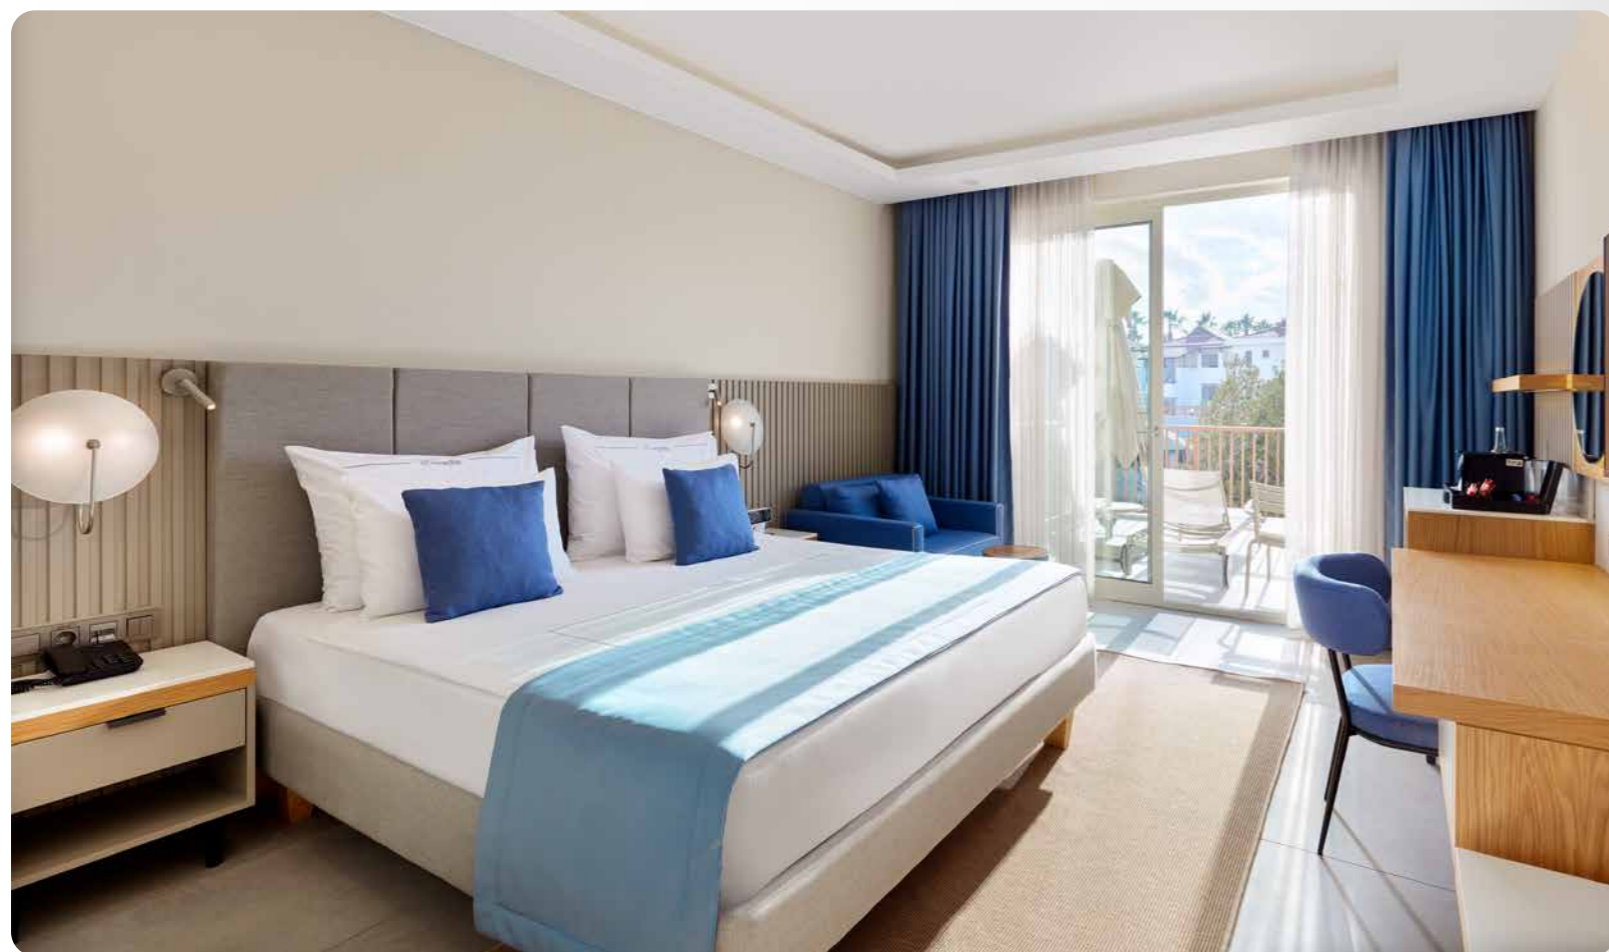

НОМЕР С ТЕРАССОЙ В ГЛАВНОМ ЗДАНИИ