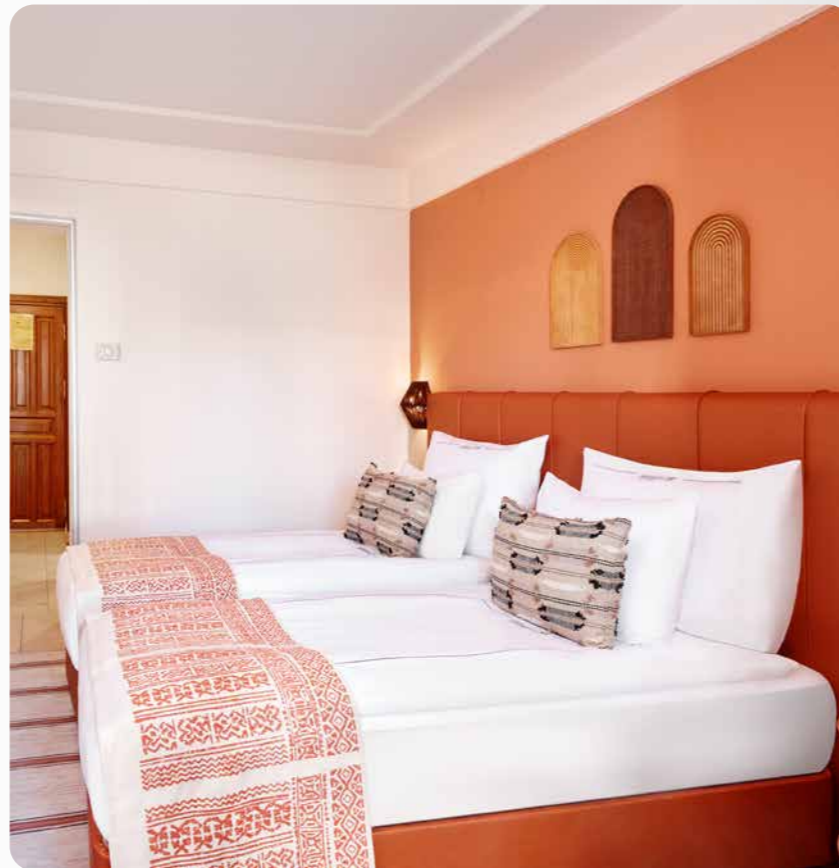

- 24 м2 - Вид на сад
- Макс. 2+1 человека
- Керамический пол
- 1 ванная комната (душ / туалет)
- Банные принадлежности
- Халат & Тапочки
- Мини-бар
- Центральная система кондиционирования
- Капсульная кофемашинa
- Прямая телефонная линия
- Фен
- WI-FI
- Электронный сейф
- Спутниковое ТВ/ LED-телевизор
- Клубные стандартные номера с балконом