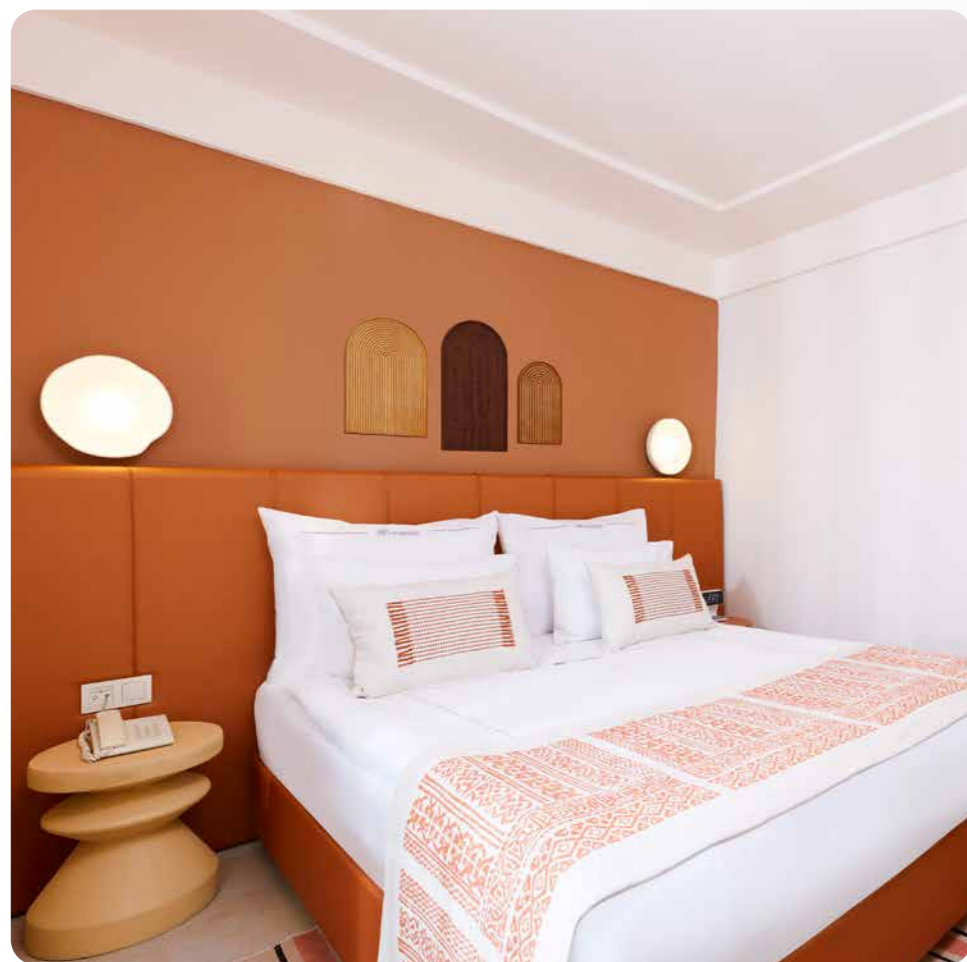

КЛУБНЫЙ СЕМЕЙНЫЙ НОМЕР

- 40 м²
- Вид на сад
- Макс. 3+1 / 4 человека
- Керамический пол
- 1 ванная комната (душ / туалет)
- 2 отдельные спальни
- Банные принадлежности
- Халат & Тапочки
- Мини-бар
- Капсульная кофемашина
- Центральная система кондиционирования
- Фен
- WI-FI
- Электронный сейф
- Прямая телефонная линия
- Спутниковое ТВ/ LED-телевизор
- Клубный семейный номер с балконом