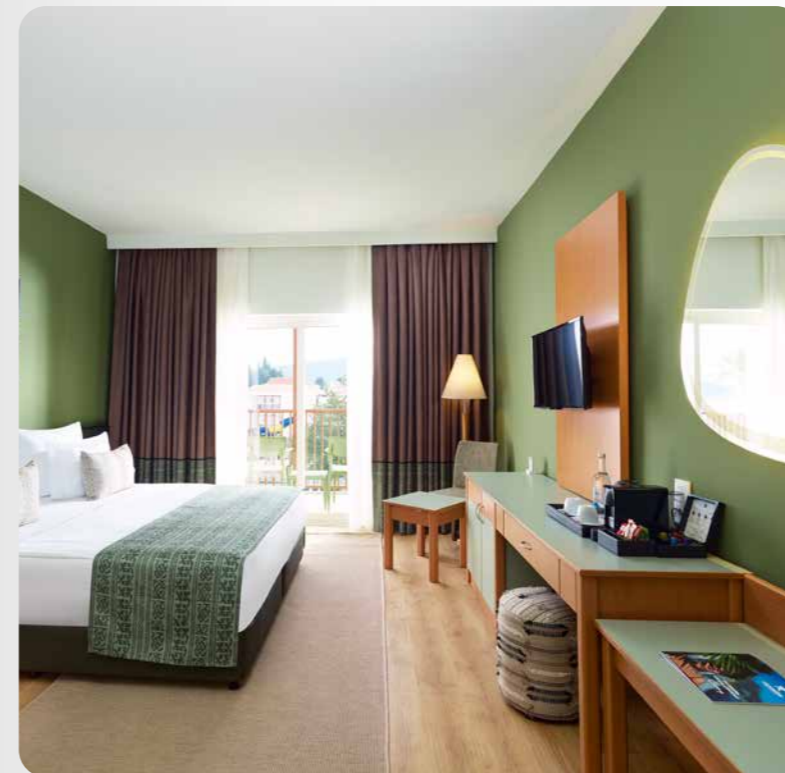

СЕМЕЙНЫЙ НОМЕР В ГЛАВНОМ ЗДАНИИ