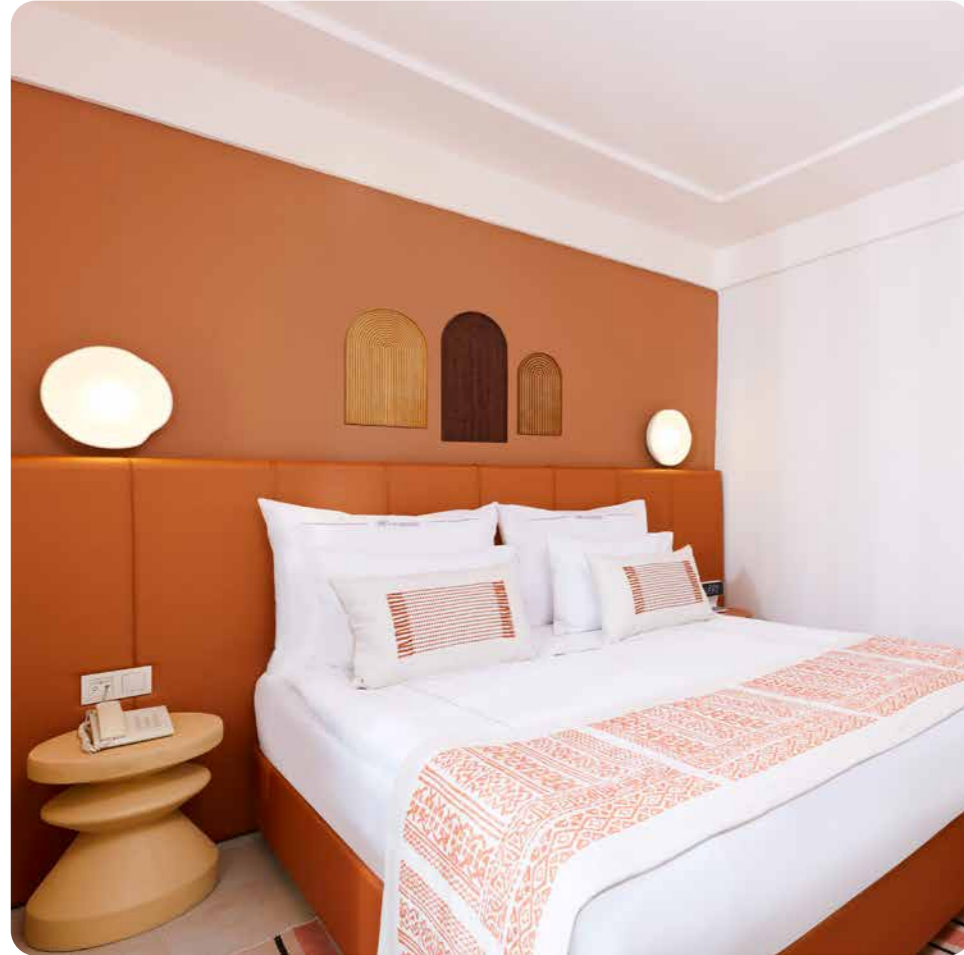

CLUB AİLE ODASI

- 40 m²
- Bahçe Manzaralı
- 1 Banyo (Duşakabin / Wc)
- Buklet Banyo Ürünleri
- Bornoz & Terlik
- Maksimum 3+1 ya da 4 Kişi Kapasiteli
- 2 Ayrı Yatak Odası
- Minibar
- Seramik Zemin
- Kapsül Kahve Makinesi
- Merkezi Sistem Klima
- Direkt Telefon Hattı
- Saç Kurutma Makinesi
- WI-FI
- Dijital Emanet Kasası
- Uydu Yayını / Led TV
- Club Aile Odaları Balkonludur

CLUB AİLE ODASI