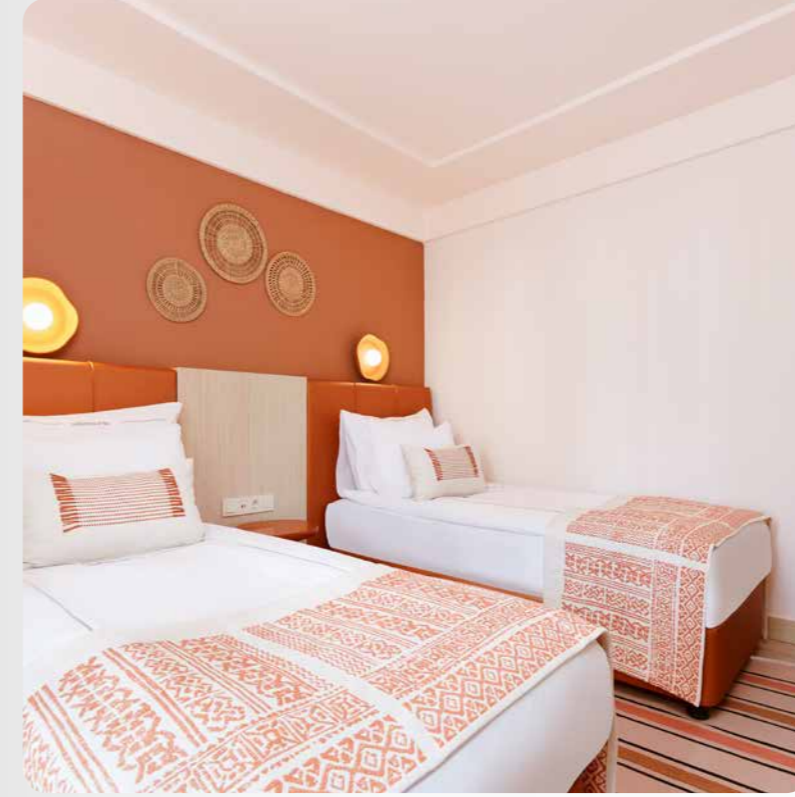

CLUB AİLE ODASI

- 40 m²
- Bahçe Manzaralı
- 1 Banyo (Duşakabin / Wc)
- Buklet Banyo Ürünleri
- Bornoz & Terlik
- Maksimum 3+1 ya da 4 Kişi Kapasiteli
- 2 Ayrı Yatak Odası
- Minibar
- Seramik Zemin
- Kapsül Kahve Makinesi
- Merkezi Sistem Klima
- Direkt Telefon Hattı
- Saç Kurutma Makinesi
- WI-FI
- Dijital Emanet Kasası
- Uydu Yayını / Led TV
- Club Aile Odaları Balkonludur

CLUB AİLE ODASI