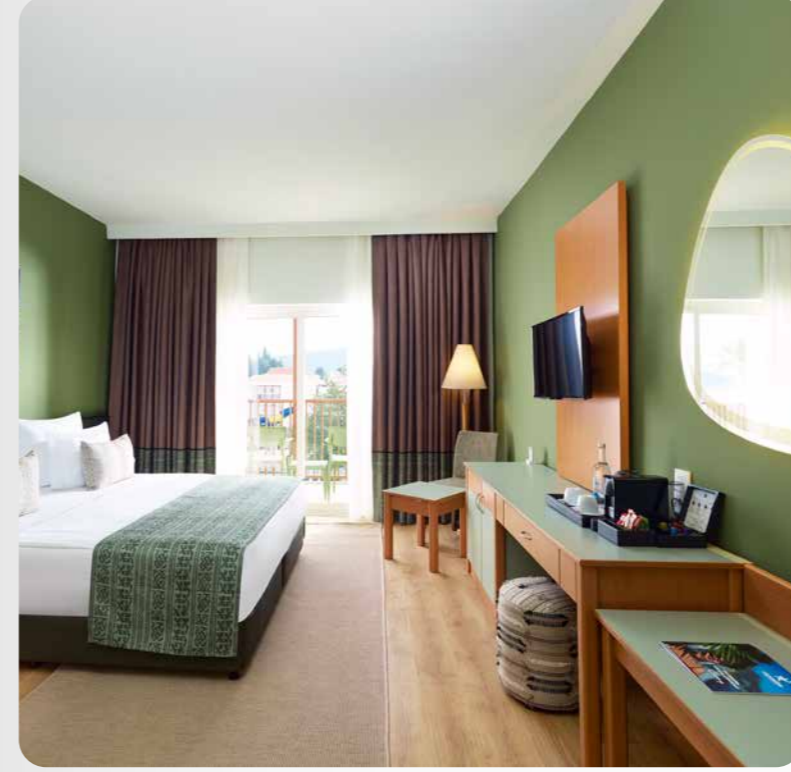

OTEL AİLE ODASI

- 57 m²
- Havuz veya Bahçe Manzaralı
- Maksimum 4+1 / 5 Kişi Kapasiteli
- 2 Banyo (Duşakabin / WC)
- Buklet Banyo Ürünleri
- Bornoz & Terlik
- Minibar
- Merkezi Sistem Klima
- Parke Zemin
- Kapsül Kahve Makinesi
- Direkt Telefon Hattı
- Saç Kurutma Makinesi
- WI-FI
- Dijital Emanet Kasası
- Uydu Yayını / Led TV
- 2 Ayrı Yatak Odası
- Otel Aile Odaları Balkonludur.