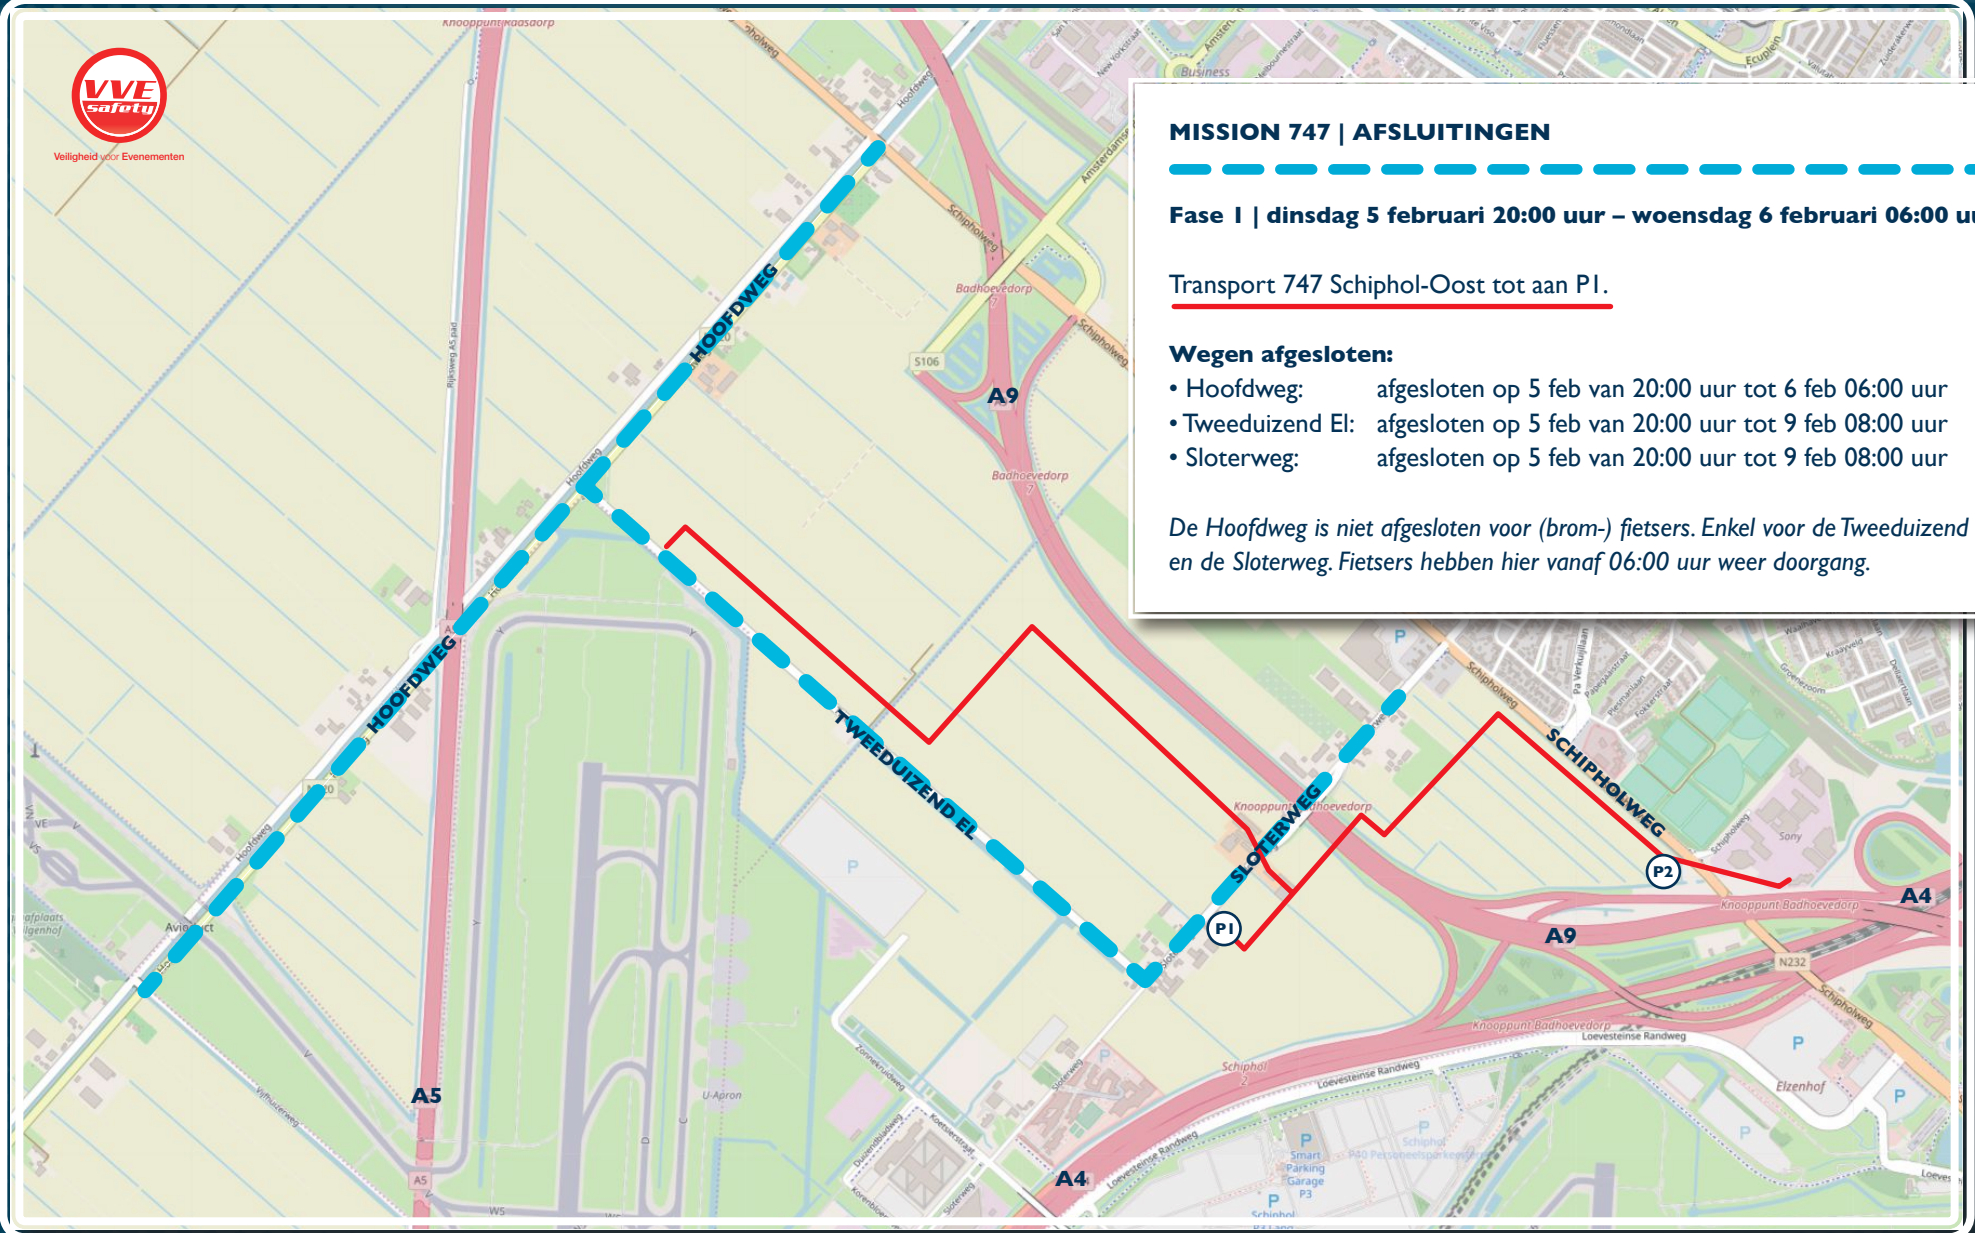

Veiligheid voor Evenementen

MISSION 747 | AFSLUITINGEN

Fase I | dinsdag 5 februari 20:00 uur – woensdag 6 februari 06:00 uur

Transport 747 Schiphol-Oost tot aan P1.

Wegen afgesloten:

- Hoofdweg: afgesloten op 5 feb van 20:00 uur tot 6 feb 06:00 uur
- Tweeduizend El: afgesloten op 5 feb van 20:00 uur tot 9 feb 08:00 uur
- Sloterweg: afgesloten op 5 feb van 20:00 uur tot 9 feb 08:00 uur

De Hoofdweg is niet afgesloten voor (brom-) fietsers. Enkel voor de Tweeduizend El en de Sloterweg. Fietsers hebben hier vanaf 06:00 uur weer doorgang.