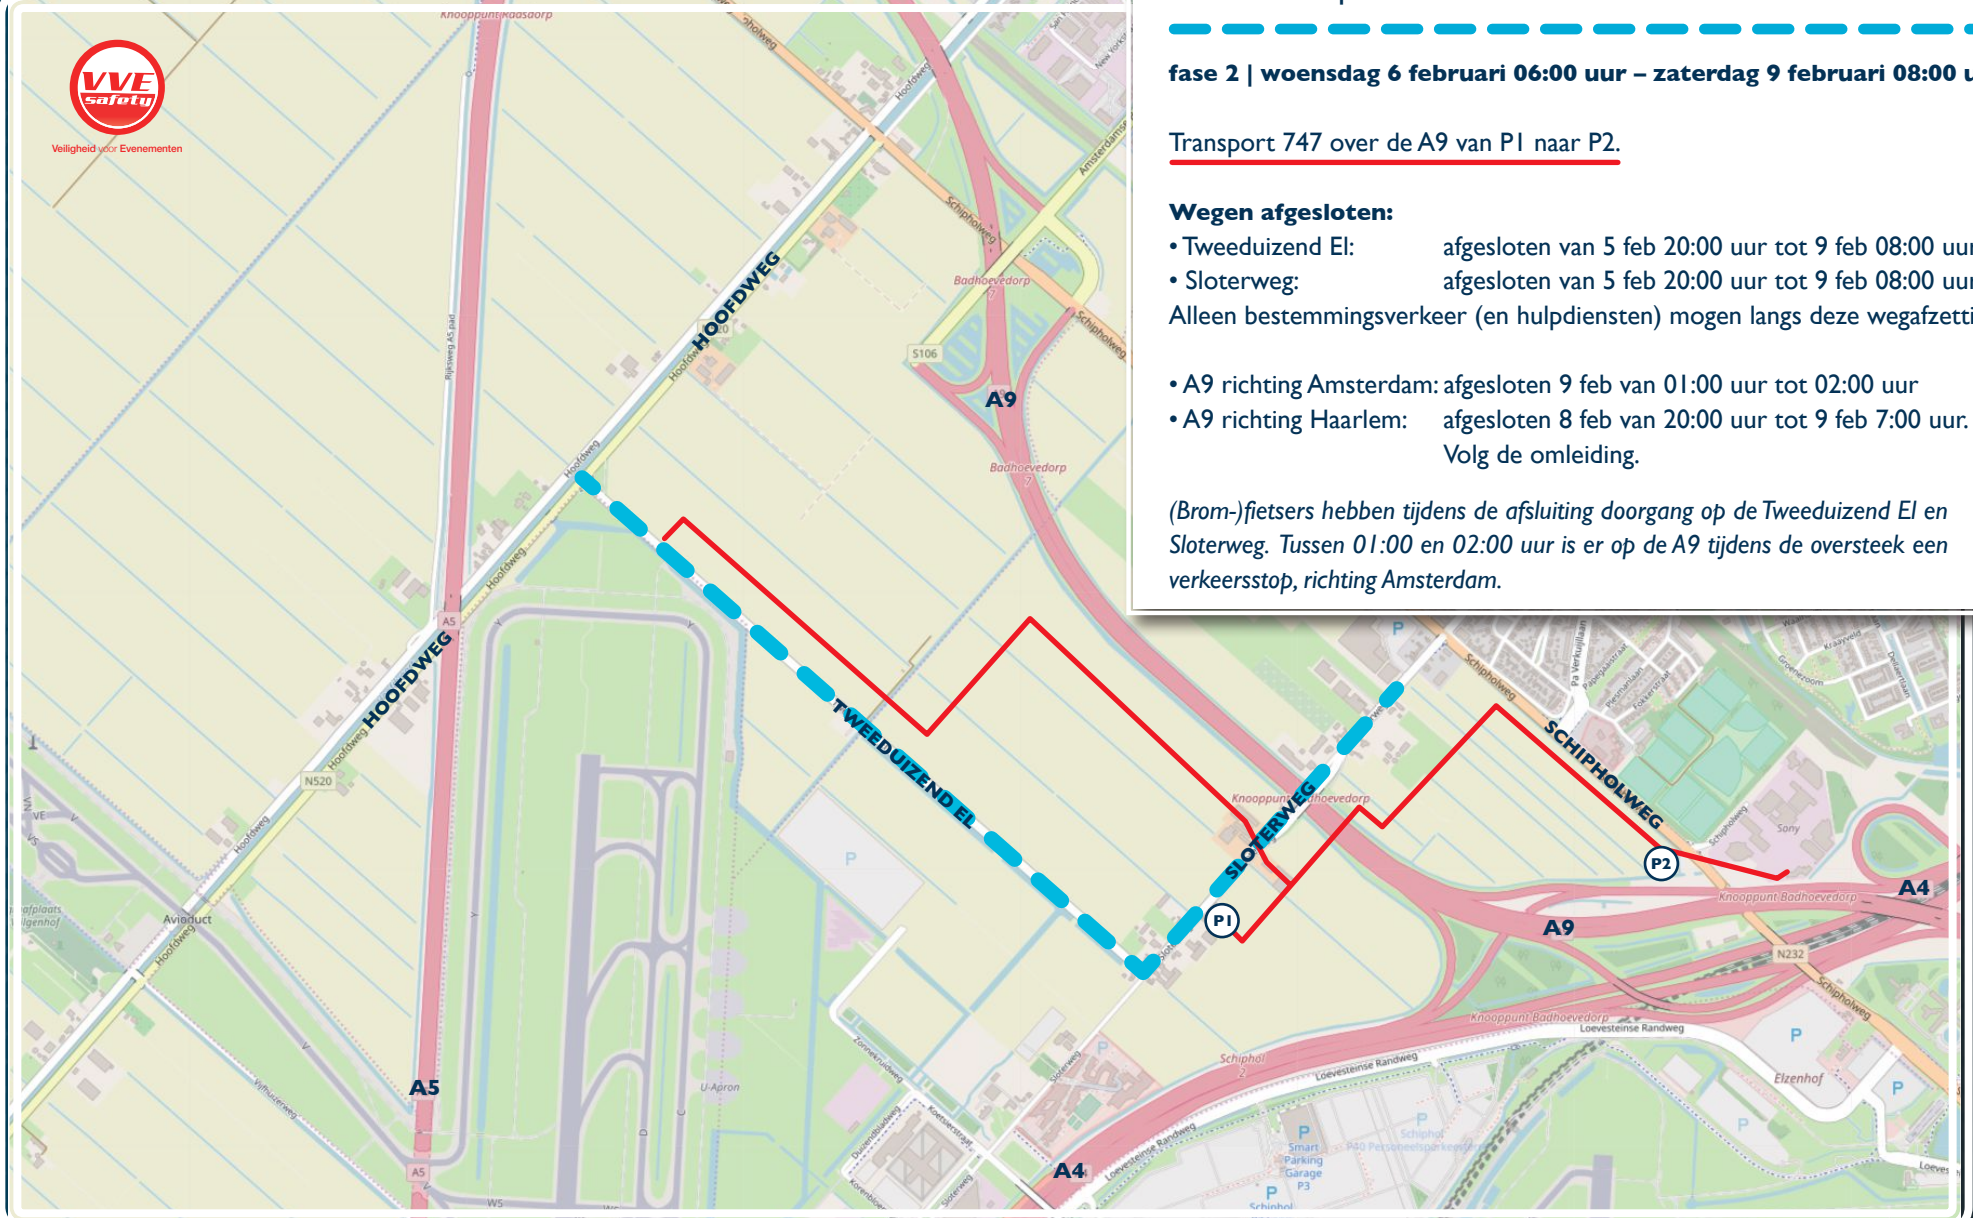

Veiligheid voor Evenementen

MISSION 747 | AFSLUITINGEN

fase 2 | woensdag 6 februari 06:00 uur – zaterdag 9 februari 08:00 uur

Transport 747 over de A9 van P1 naar P2.

Wegen afgesloten:

1. Tweeduisend El: afgesloten van 5 feb 20:00 uur tot 9 feb 08:00 uur
   - Sloterweg: afgesloten van 5 feb 20:00 uur tot 9 feb 08:00 uur
2. Alleen bestemmingsverkeer (en hulpdiensten) mogen langs deze wegafzetting.
3. A9 richting Amsterdam: afgesloten 9 feb van 01:00 uur tot 02:00 uur
   - A9 richting Haarlem: afgesloten 8 feb van 20:00 uur tot 9 feb 7:00 uur.
4. Volg de omleiding.

(Brom-)fietsers hebben tijdens de afsluiting doorgang op de Tweeduisend El en Sloterweg. Tussen 01:00 en 02:00 uur is er op de A9 tijdens de oversteek een verkeersstop, richting Amsterdam.