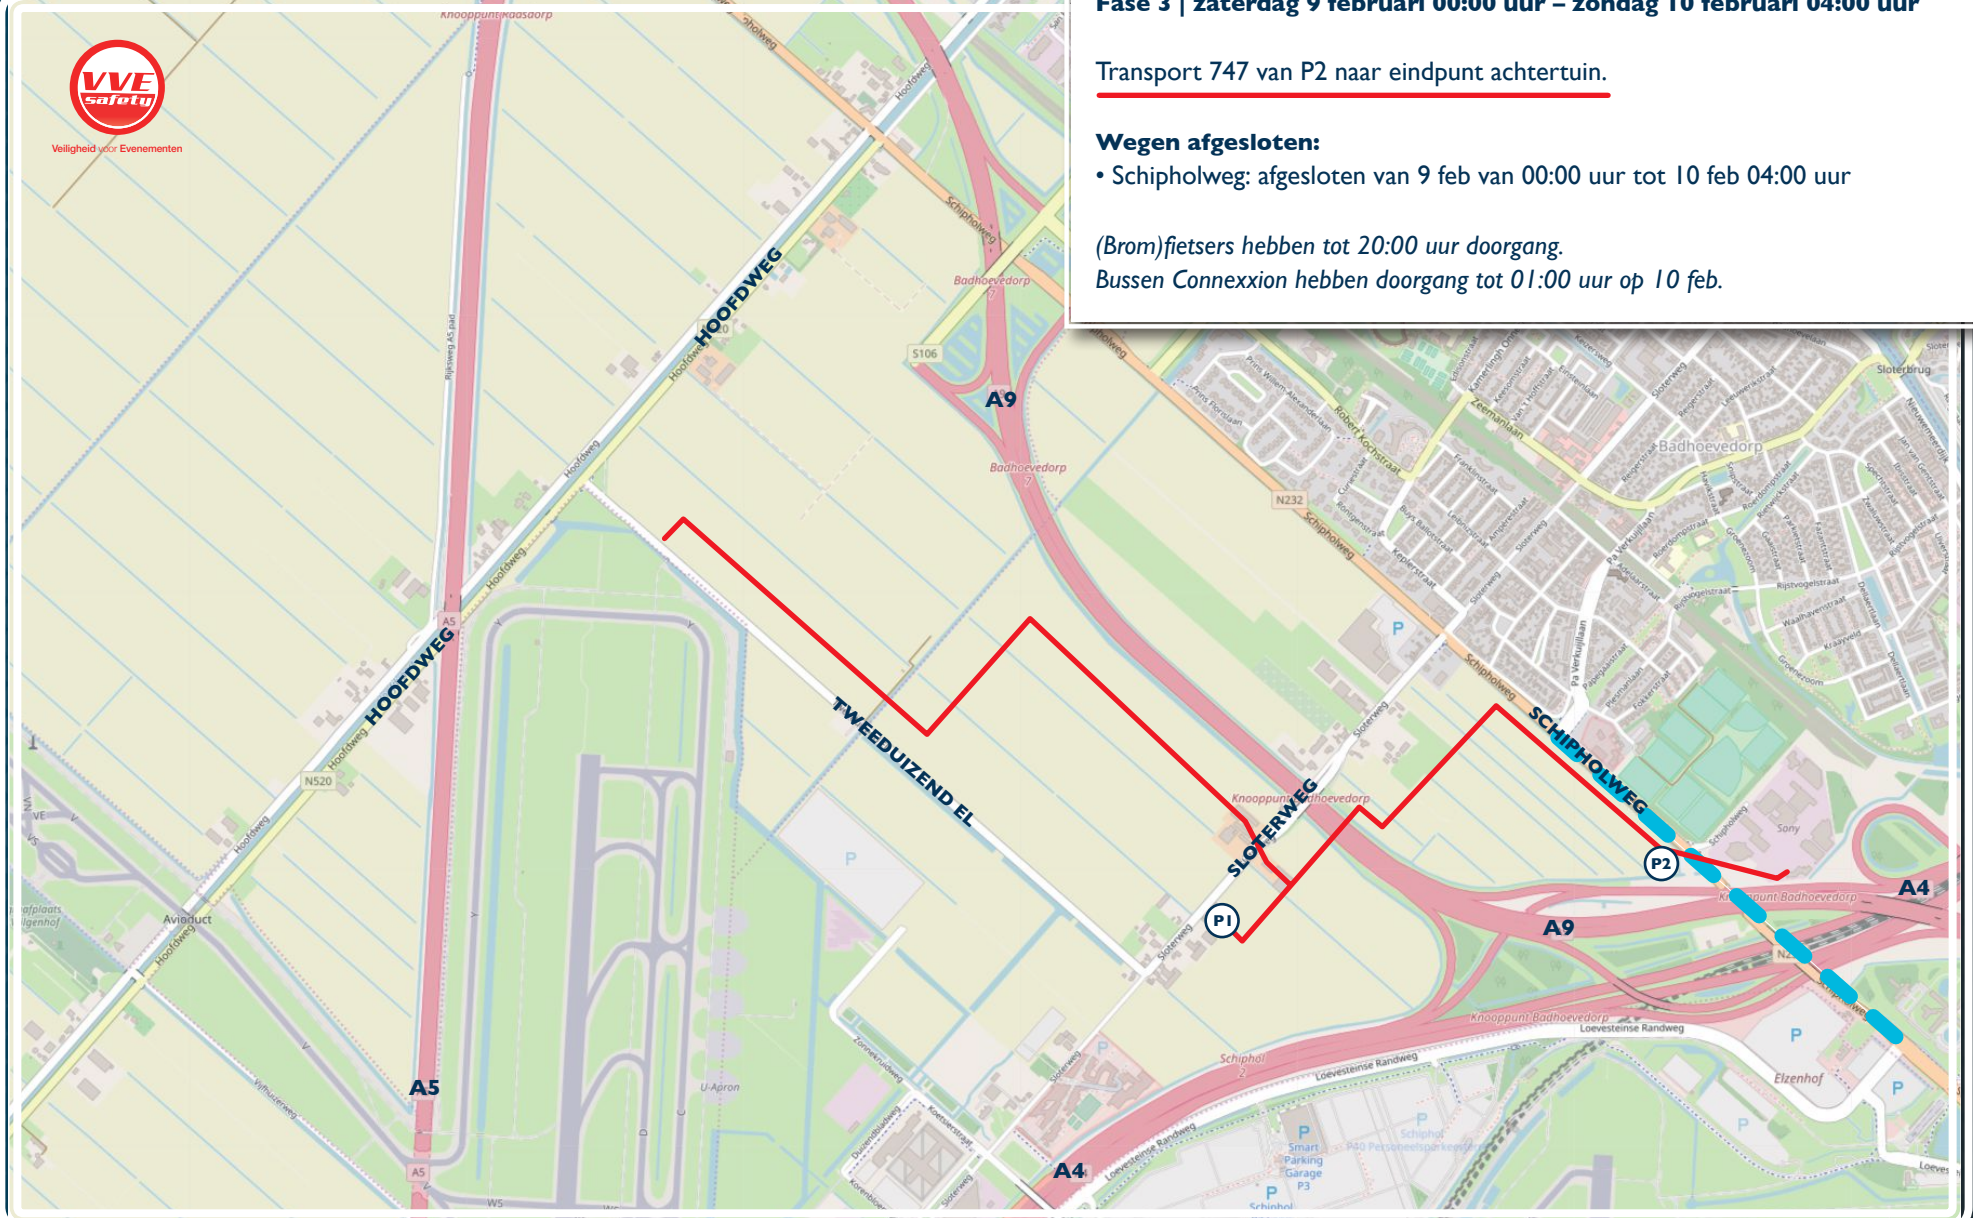

### Wegen afgesloten:

- Hoofdweg: afgesloten op 5 feb van 20:00 uur tot 6 feb 06:00 uur
- Tweeduizend El: afgesloten op 5 feb van 20:00 uur tot 9 feb 08:00 uur
- Sloterweg: afgesloten op 5 feb van 20:00 uur tot 9 feb 08:00 uur

### MISSION 747 | AFSLUITINGEN

fase 2 | woensdag 6 februari 06:00 uur – zaterdag 9 februari 08:00 uur

Transport 747 over de A9 van P1 naar P2.

#### Wegen afgesloten:

- Tweeduisend El: afgesloten van 5 feb 20:00 uur tot 9 feb 08:00 uur
  - Sloterweg: afgesloten van 5 feb 20:00 uur tot 9 feb 08:00 uur
- Alleen bestemmingsverkeer (en hulpdiensten) mogen langs deze wegafzetting.
- A9 richting Amsterdam: afgesloten 9 feb van 01:00 uur tot 02:00 uur
  - A9 richting Haarlem: afgesloten 8 feb van 20:00 uur tot 9 feb 7:00 uur.
- Volg de omleiding.

*(Brom-)fietsers hebben tijdens de afsluiting doorgang op de Tweeduisend El en Sloterweg. Tussen 01:00 en 02:00 uur is er op de A9 tijdens de oversteek een verkeersstop, richting Amsterdam.*

Veiligheid voor Evenementen